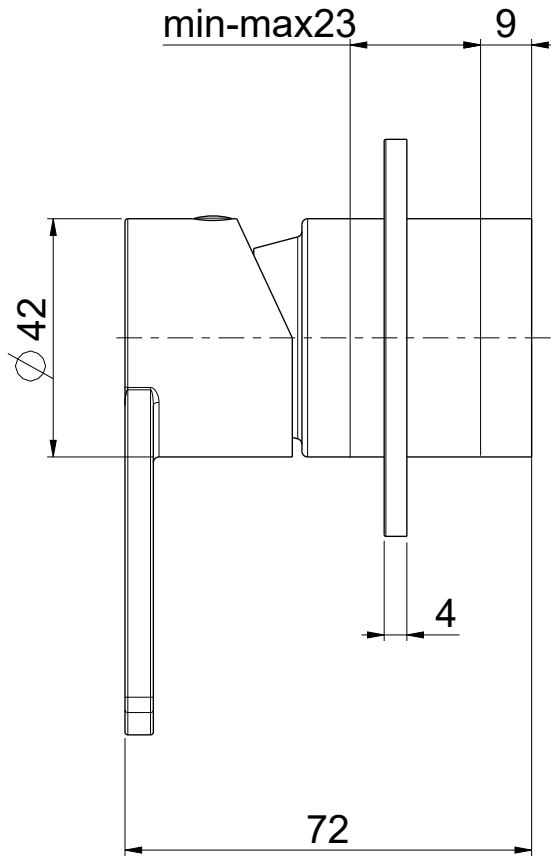

**OIOLI**  
**RUBINETTERIE**

e-mail: mattia @ oioli.com

Via Pul Stretta, 10/12  
 28024 Gozzano (No) ITALY  
 Tel. 0322 956338  
 Fax 0322 912094

DATA	24/1/2023	VERSIONE	PROGETTO	SCALA	CODICE DISEGNO	
DISEGNATORE	B.F.	1.1		3:4	OIJAED120RO	
DESCRIZIONE	PARTI ESTERNE DOCCIA A PARETE JAZZ					ARTICOLO JAED120RO