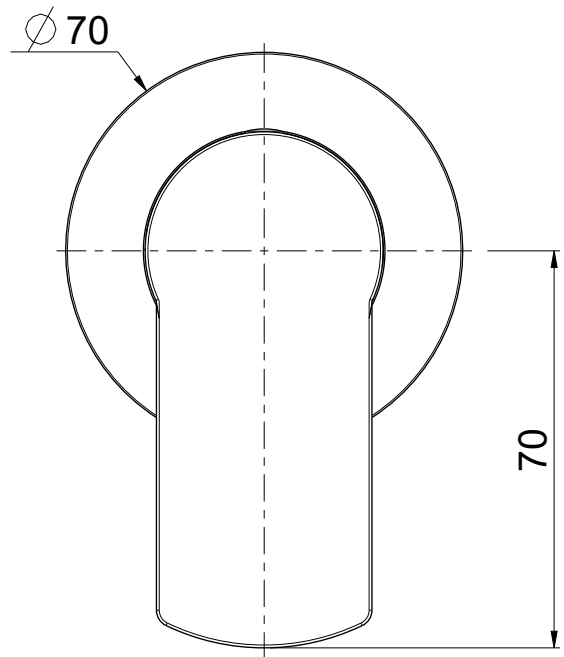

**OIOLI**  
**RUBINETTERIE**

e-mail: mattia @ oioli.com

Via Pul Stretta, 10/12  
 28024 Gozzano (No) ITALY  
 Tel. 0322 956338  
 Fax 0322 912094

DATA	24/1/2023	VERSIONE	PROGETTO	SCALA	CODICE DISEGNO	
DISEGNATORE	B.F.	1.1		3:4	OIJAED120RO	
DESCRIZIONE	PARTI ESTERNE DOCCIA A PARETE JAZZ					ARTICOLO JAED120RO